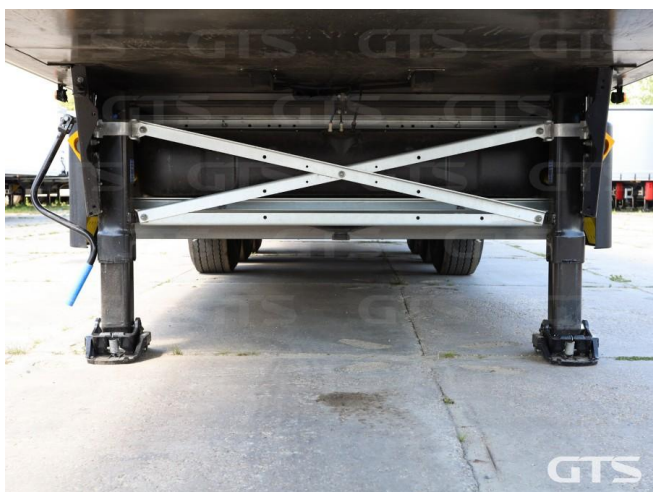

Полуприцеп-рефрижератор
Schmitz SD

Основные характеристики

Склад: Нижний Новгород

Количество осей: 3

Марка осей: Schmitz

Тормоза: Дисковые

Задний портал: Ворота

Держатель запасного колеса

Изготовитель: Германия

Разрешенная максимальная масса, кг: 39 000

Масса без нагрузки, кг: 8 364

Грузоподъемность, кг: 30 636

Оси: Schmitz

Тип тормозов: Дисковые

Подвеска: Полурессорная

Наработка, м/ч: Новый